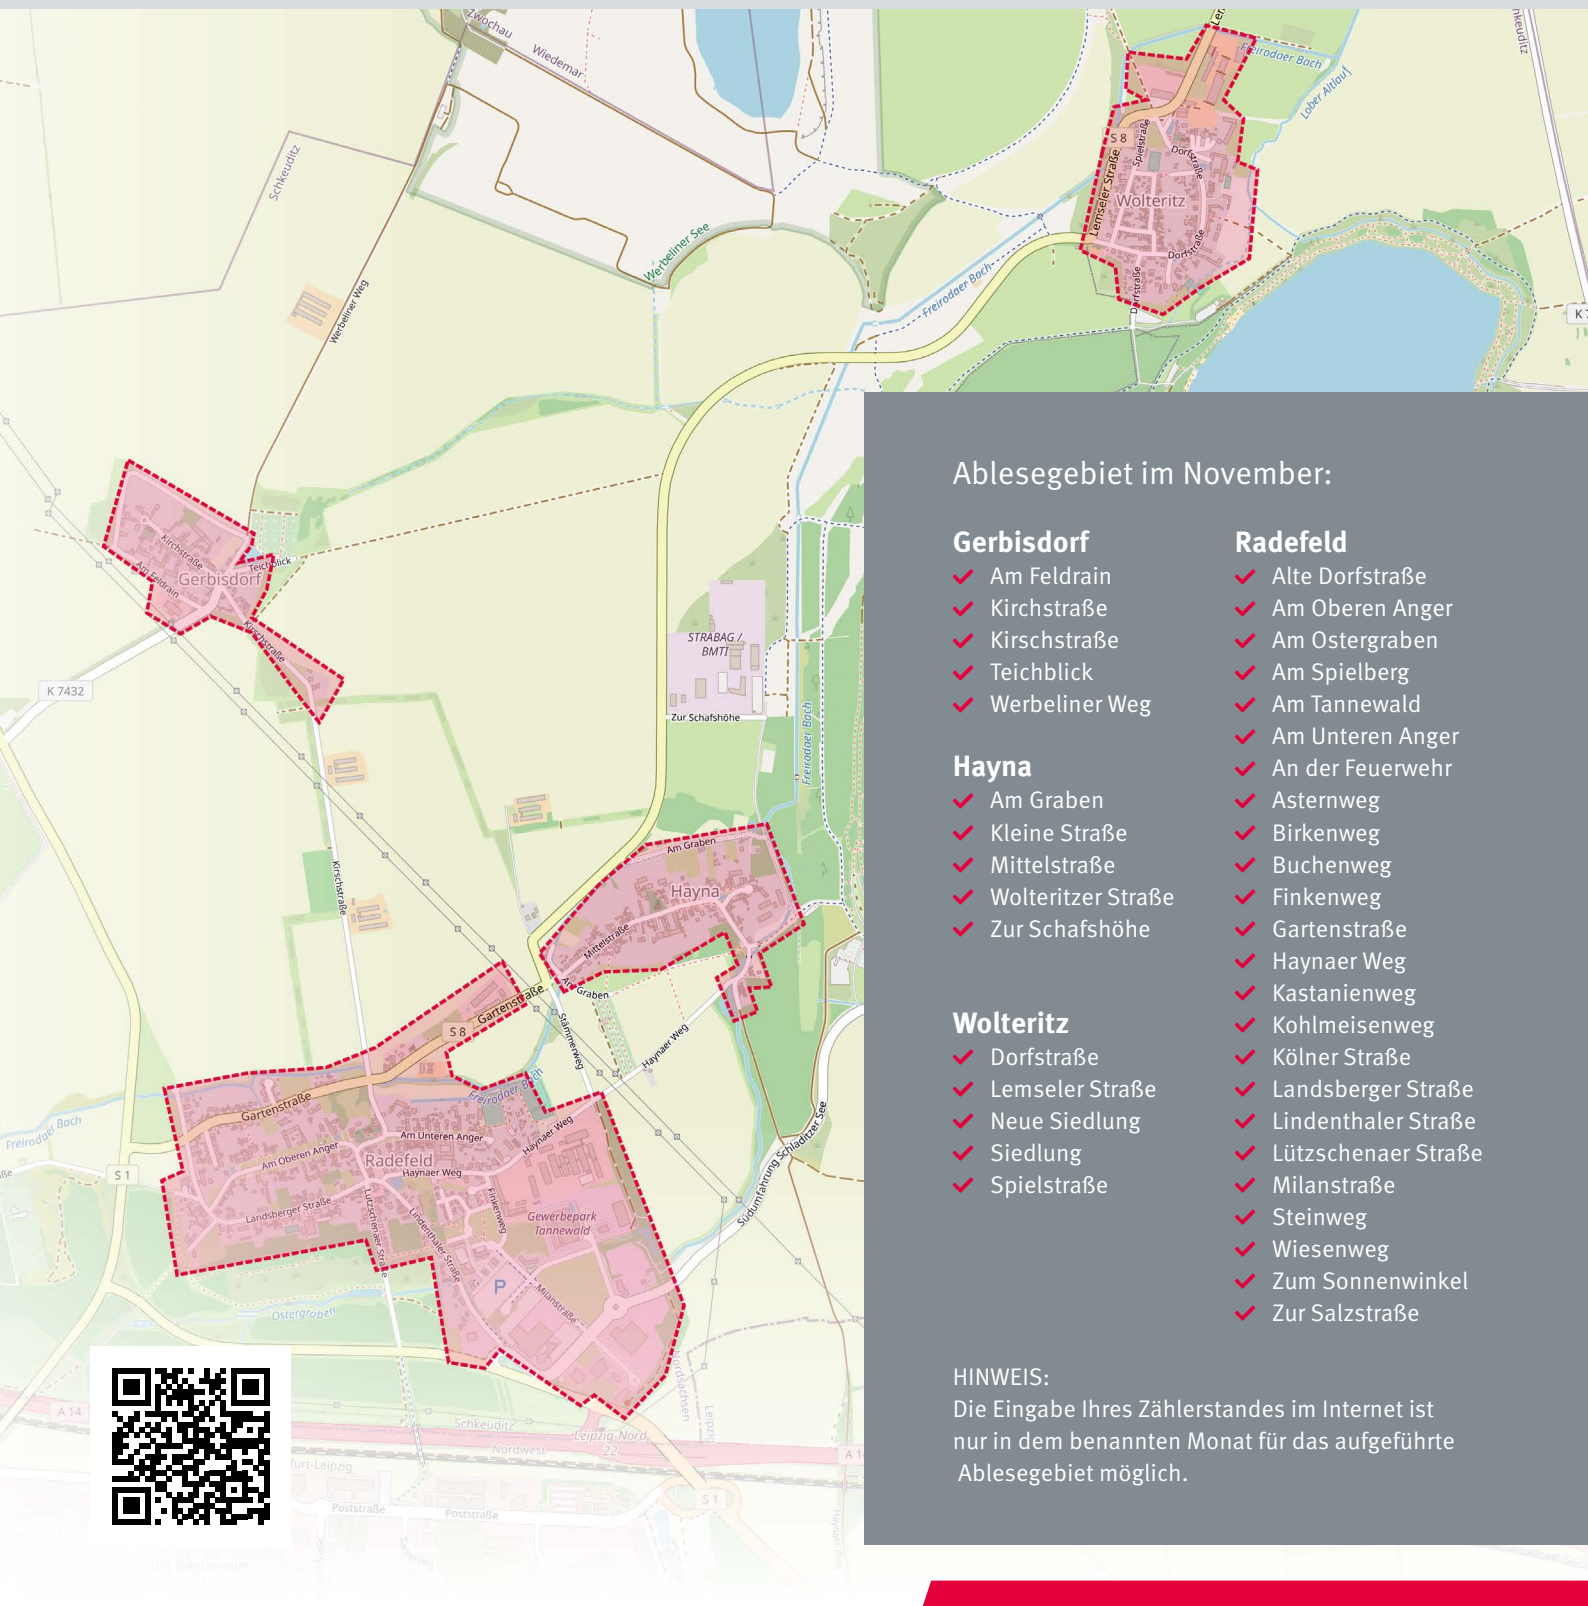

Das bedeutet, dass Sie die ersten 4 Stunden kostenlos stehen können. Alle weiteren Infos zu Preisen, Ladestationen und Saxcharge-App finden Sie auf unserer Webseite www.stadtwerke-schkeuditz.de.

Neue Tarifangebote der Stadtwerke Schkeuditz Günstigere Preise für Ihre Strom- und Gasversorgung

Ab sofort können Kunden in den Netzgebieten Schkeuditz und Leipzig sowie im Gebiet der Mitteldeutschen Netzgesellschaft von neuen, günstigeren Tarifoptionen für Ihre Strom- und Gasversorgung profitieren. Damit möchten wir die Entspannung am Energiebeschaffungsmarkt und die damit verbundenen Möglichkeiten für günstigere Energiepreise direkt an unsere Kunden weitergeben.

Ablesegebiet im November:

Gerbisdorf

- ✓ Am Feldrain
- ✓ Kirchstraße
- ✓ Kirschstraße
- ✓ Teichblick
- ✓ Werbeliner Weg

Hayna

- ✓ Am Graben
- ✓ Kleine Straße
- ✓ Mittelstraße
- ✓ Wolteritzer Straße
- ✓ Zur Schafshöhe

Wolteritz

- ✓ Dorfstraße
- ✓ Lemseler Straße
- ✓ Neue Siedlung
- ✓ Siedlung
- ✓ Spielstraße

Radefeld

- ✓ Alte Dorfstraße
- ✓ Am Oberen Anger
- ✓ Am Ostergraben
- ✓ Am Spielberg
- ✓ Am Tannewald
- ✓ Am Unteren Anger
- ✓ An der Feuerwehr
- ✓ Astenweg
- ✓ Birkenweg
- ✓ Buchenweg
- ✓ Finkenweg
- ✓ Gartenstraße
- ✓ Haynaer Weg
- ✓ Kastanienweg
- ✓ Kohlmeisenweg
- ✓ Kölner Straße
- ✓ Landsberger Straße
- ✓ Lindenthaler Straße
- ✓ Lützschenauer Straße
- ✓ Milanstraße
- ✓ Steinweg
- ✓ Wiesenweg
- ✓ Zum Sonnenwinkel
- ✓ Zur Salzstraße